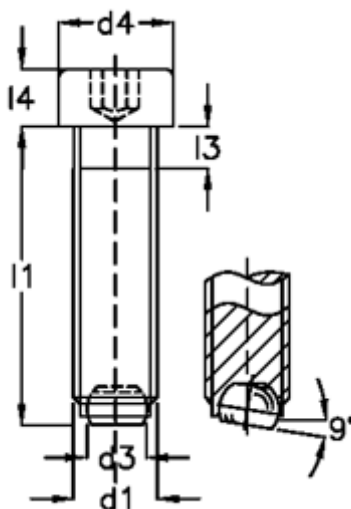

Varenummer: 2092766311B
Beskrivelse: E+G Kuglespændeskruer
GN 606-M10-40-VN

Mål

$d1$	= M10
$d2$	= 7.0
$d3$	= 6.0
$d4$	= 16
Indvendig sekskant	= 8.0
$l1$	= 40
$l3$	= 4.5
$l4$	= 10